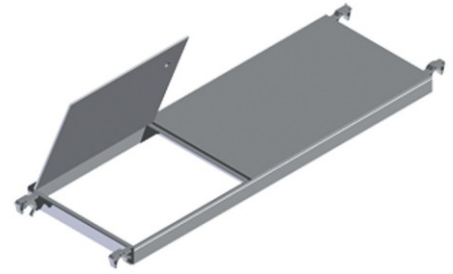

Iller Plattform mit Klappe für Gerüstlänge 2,50 m

Art. Nr.: K46435

530,45 €

~~UVP 651,53 €~~

(inkl. MwSt., zzgl. Versandkosten)

LIEFERZEIT: 2 WERKTAGE

 **SOFORT LIEFERBAR**

Gewicht: 19.4 kg

Typ: Plattform	Hersteller: Iller Leiter	Material: Aluminium
Kategorie: Zubehör	gpsr_manufacturer_homepage: https://www.iller-leiter.de/	gpsr_manufacturer_county: Deutschland
gpsr_manufacturer_housenumber: 9-11	gpsr_manufacturer_city: Buxheim	gpsr_manufacturer_email: info@iller-leiter.de
gpsr_manufacturer_street: Hauptstr.	Gewicht: 17,5 kg	gpsr_manufacturer_postal_code: 87740
gpsr_manufacturer_name: ILLER-LEITER - Geis & Knoblauch GmbH & Co. KG		

Iller Plattformen mit Klappe für verschiedene Gerüstlängen

für Gerüstlängen (m)	1,80	2,50	3,00
Gewicht (kg)	13,0	17,5	23,7
Artikelnummer	46448	46435	46450