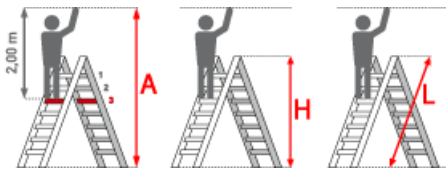

Standhöhe: 0,45 m

Arbeitshöhe: 2,45 m

Leiterlänge: 1,00 m

Sprossen/Stufen: 4

Hersteller: Euroline

Trittform: Stufen

Teilbarkeit: 2x

Material: Aluminium

Kategorie: Stehtleiter

Begehbarkeit: zweiseitig

PREMIUM line

- Stufen mit 80mm waagerechter Auftrittsfläche für sicheren und ermüdungsfreien Stand
- Stufenabstand 250mm
- Stranggepresstes Stufenprofil mit starker Profilierung für verbesserte Rutschhemmung
- Holme aus stranggepressten Aluminiumprofilen mit Sicke für sehr hohe Stabilität
- Premium-Gummifuß sorgt mit mehr Auflagefläche für einen noch sicheren Stand

Stufenanzahl	2x2	2x3	2x4	2x5	2x6	2x7	2x8	2x10	2x12
Leiterlänge L (m)	0,50	0,75	1,00	1,25	1,50	1,75	2,00	2,50	3,00
Arbeitshöhe (m)	2,15	2,25	2,45	2,70	2,95	3,20	3,40	3,90	4,35
Senkrechte Höhe (m)	0,46	0,70	1,00	1,17	1,41	1,65	1,88	2,36	2,84
Ausladung (m)	0,49	0,65	0,86	0,89	1,15	1,31	1,46	1,76	2,09
Untere Breite (m)	0,38	0,47	0,50	0,53	0,56	0,59	0,62	0,68	0,74
Gewicht (kg)	3,0	4,0	5,5	7,0	8,5	10,0	11,5	14,5	18,0
Artikelnummer	3057702	3057703	3057704	3057705	3057706	3057707	3057708	3057710	3057712