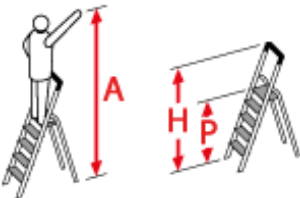

Arbeitshöhe A (ca. m)	2,63	2,85	3,07	3,28	3,50	3,72
Plattformhöhe P (m)	0,63	0,85	1,07	1,28	1,50	1,72
Leiterlänge (m)	1,40	1,63	1,87	2,10	2,34	2,57
Sprossenzahl	3	4	5	6	7	8
Gewicht (kg)	4,7	5,4	6,3	7,3	8,5	10,1
Transport-Länge (m)	1,40	1,63	1,87	2,10	2,34	2,57
Transportl-Breite (m)	0,42	0,45	0,48	0,50	0,53	0,56
Transportl-Höhe(m)	0,17	0,17	0,17	0,17	0,17	0,17
Artikelnummer	8050-307	8050-407	8050-507	8050-607	8050-707	8050-807