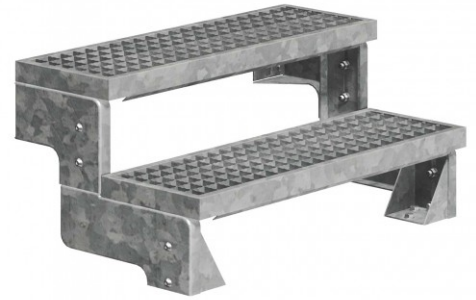

Dolle Außentreppe Gardentop 36-44cm Geschosshöhe mit Gitterrost 80cm breit ohne Geländer

Für Geradlinige – Außentreppe mit seitlichen Stahlelementen

DOLLE

Art. Nr.: DT0406920

★★★★★ (28)

275,38 €

~~UVP 310,83 €~~

(inkl. MwSt., zzgl. Versandkosten)

 SOFORT LIEFERBAR

 **unser Tipp**

Gewicht: 19.1 kg

Typ: Gardentop

Treppenlauf: Geradelaufend

Geschosshöhe: 36 - 44 cm

Stufenbreite: 800 mm

Treppenbreite: 80 cm

Stufenmaterial: Gitterrost

Ausladung: 46 cm

Sprossen/Stufen: 2

Hersteller: Dolle Treppen

Kategorie: Aussentreppe

Tragkraft: 150 kg

Die geradelaufende Außentreppe mit Seitenelementen aus Stahl für alle, die klare Linien lieben. Durch das Zusammensetzen einzelner Sets lässt sich nahezu jede Geschosshöhe erreichen.

Die geradelaufende Außentreppe DOLLE Gardentop verbindet Balkon oder Terrassen in geradem Lauf mit dem Gartenbereich. Die Treppe wird aus verschiedenen Sets aufgebaut und kann so jeder Bausituation angepasst werden. Das Starterset besteht aus einem Element mit zwei Stufen. Mit weiteren Ergänzungssets mit je einer Stufe kann die Treppe dann auf die gewünschte Höhe gebracht werden. Die Regulierung der Steigungshöhe erfolgt dann über die Stufenverbindungen, und zwar je Stufe um bis zu 4 cm.