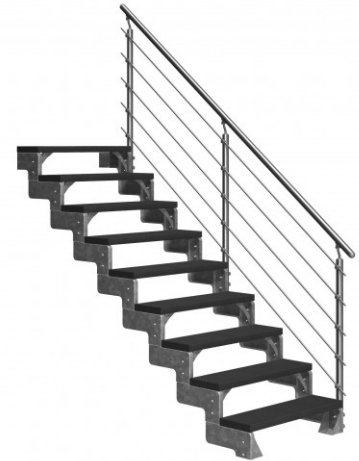

Dolle Außentreppe Gardentop 162-198cm Geschosshöhe mit Trimax anthrazit 80cm breit mit Prova-Geländer

Für Geradlinige – Außentreppe mit seitlichen Stahlelementen

DOLLE

Art. Nr.: DT0406703

★★★★★ (28)

1.705,26 €

UVP 2.046,09 €

(inkl. MwSt., zzgl. Versandkosten)

✔ SOFORT LIEFERBAR

Stufenmaterial: Trimax® anthrazit	Stufenbreite: 800 mm	Geländerausführung: Prova-System
Ausladung: 207 cm	Geschosshöhe: 162 - 198 cm	Treppenbreite: 80 cm
Typ: Gardentop	Treppenlauf: Geradelaufend	Sprossen/Stufen: 9
Hersteller: Dolle Treppen	Kategorie: Aussentreppe	Tragkraft: 150 kg

Die geradelaufende Außentreppe mit Seitenelementen aus Stahl für alle, die klare Linien lieben. Durch das Zusammensetzen einzelner Sets lässt sich nahezu jede Geschosshöhe erreichen.

Die geradelaufende Außentreppe DOLLE Gardentop verbindet Balkon oder Terrassen in geradem Lauf mit dem Gartenbereich. Die Treppe wird aus verschiedenen Sets aufgebaut und kann so jeder Bausituation angepasst werden. Das Starterset besteht aus einem Element mit zwei Stufen. Mit weiteren Ergänzungssets mit je einer Stufe kann die Treppe dann auf die gewünschte Höhe gebracht werden. Die Regulierung der Steigungshöhe erfolgt dann über die Stufenverbindungen, und zwar je Stufe um bis zu 4 cm.