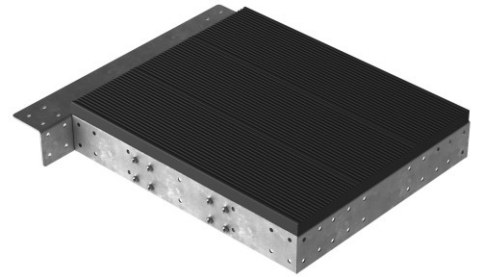

Dolle Zwischenpodest für Gardentop 100x88cm inkl. 3 Stufenauflagen in TRIMAX® Anthrazit

Art. Nr.: DT0406859

★★★★★ (2 Bewertungen)

575,77 €

~~UVP 685,44 €~~

(inkl. MwSt., zzgl. Versandkosten)

 **SOFORT LIEFERBAR**

Gewicht: 37.5 kg

Typ: Podest

Hersteller: Dolle Treppen

Kategorie: Zubehör

Erweitern Sie ihre Gardentop Aussentreppe mit Podesten im Baukastensystem.

- Vielseitige Gestaltungsmöglichkeiten durch Podeste (als Austritts-, Zwischen- oder Eckpodest)
- Kombinierbar mit DOLLE ProvaSystem
- 2 verschiedene Stufenfarben
- Baukastensystem
- Rahmenmaß: 66 cm | Podest mit Treppenstufe: 88 cm
- **Lieferumfang:**
 - Komplettes Montagematerial
 - Einbauanleitung

Hinweis

Keine Verwendung als Eckpodest mit 100 cm Stufen möglich.

Es wird IMMER eine Podeststütze benötigt. Bei Bestellung wird eine Skizze benötigt.

Art	Podest		Zwischenpodest	
Fläche (cm)	80 x 88	100 x 88 (davon 20cm Trittstufe)	80 x 88	100 x 88 (davon 20cm Trittstufe)