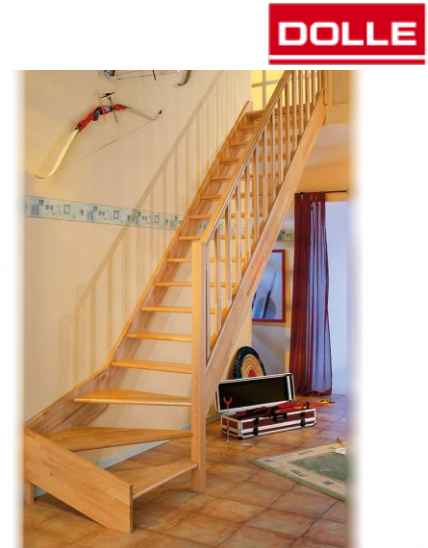

Dolle Raumpartreppe Paris ohne Setzstufen Buche versiegelt Treppenlauf ¼ gewendelt unten rechts ohne Geländer

Designorientierte Nebentreppe mit geraden und eingestemmt Stufen

Art. Nr.: DT0699202RV

★★★★★ (9)

1.477,10 €

~~UVP 1.768,34 €~~

(inkl. MwSt., zzgl. Versandkosten)

 SOFORT LIEFERBAR

 **unser Tipp**

Gewicht: 116 kg

Geländerausführung: ohne Geländer

Treppenbreite: 83,5 cm

Leicht, hell, zeitlos elegant – die Raumspartreppe DOLLE Paris macht ihrer Namensgeberin alle Ehre. Durch ihr schlankes Erscheinungsbild wird sie zur optimalen Wohnbegleiterin auch in kleinen Räumen. Die Treppe ist in zwei Hauptausführungen erhältlich: mit geradem Lauf sowie mit einer ¼-Wendelung unten. Alle Stufen sind bereits für die Aufnahme von Setzstufen vorgefräst, was der Treppe Flexibilität für eine etwaige spätere Veränderung gibt.

Das Geländer ist rechts oder links, bei geradem Treppenlauf auch beidseitig montierbar. Es kann wahlweise mit Rechteckstäben oder Edelstahlrohren bestellt werden. Die Treppe steht in den Holzarten Buche, Eiche und Fichte zur Auswahl. Für die Hölzer Buche und Eiche besteht auch die Möglichkeit, Wangen und Pfosten in Weiß zu grundieren. Gegen Aufpreis ist die Treppe auch mit Setzstufen oder einem Brüstungsgeländer erhältlich.