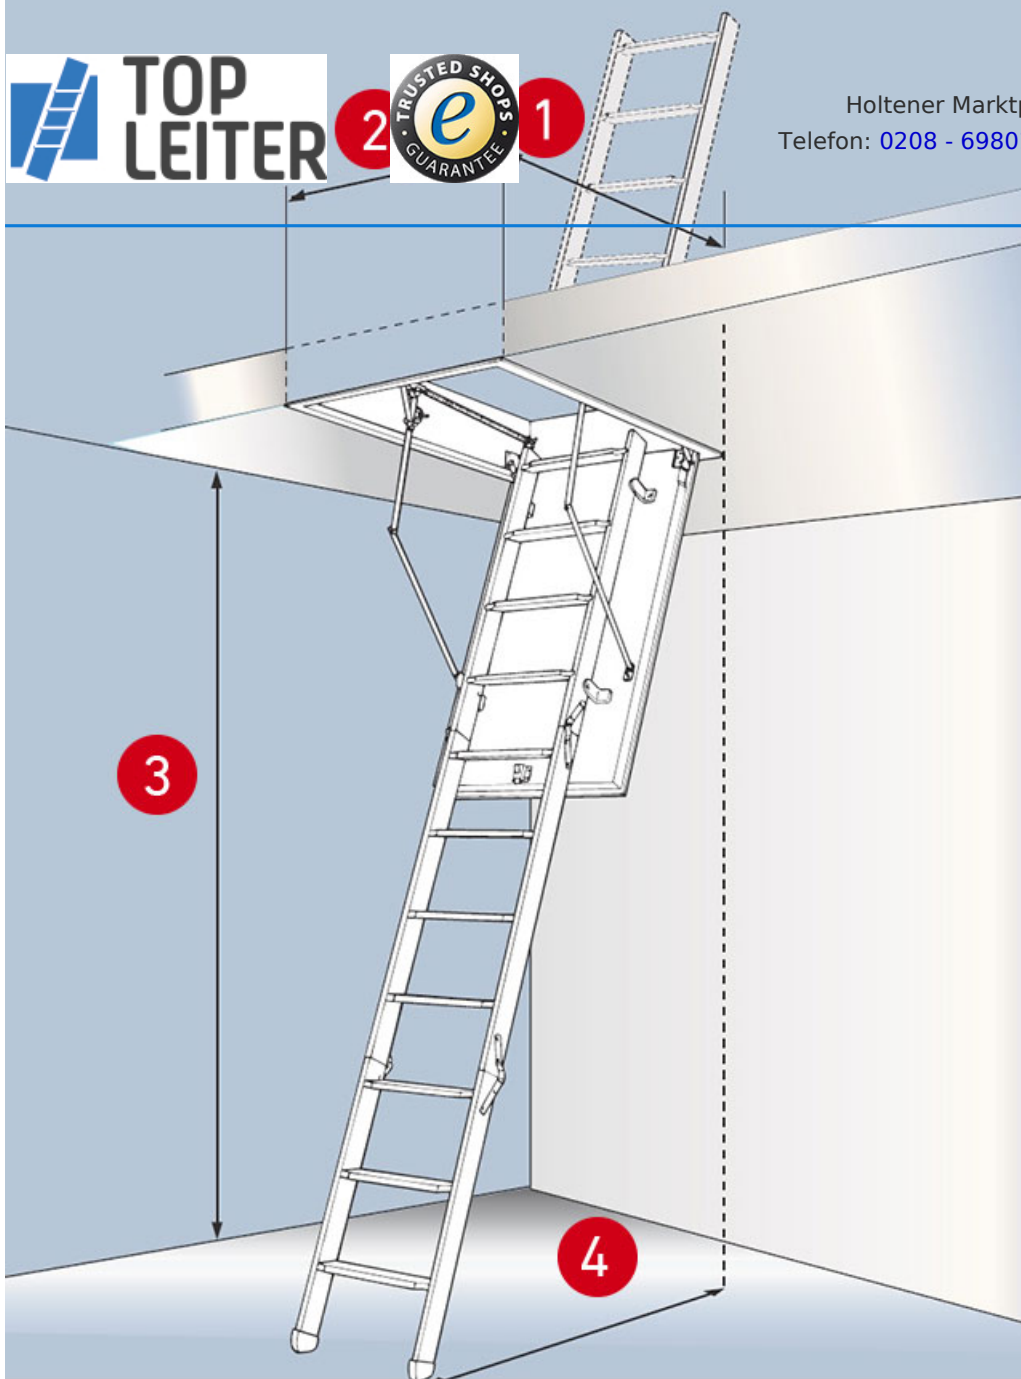

bauteilgeprüfter U-Wert

durch das IFT Rosenheim, luftdicht nach DIN EN 12207 Klasse 4, produziert nach DIN EN 14975

Bodentreppe CLICKFIX® kompakt | Standardmaße (Deckenöffnung) | 3-teilig

1 Öffnungslänge (cm)	120	120	130	140
2 Öffnungsbreite (cm)	60	70	70	70
3 Lichte Raumhöhe (cm)	218	285	285	285
4 Ausladung (cm)	141	141	141	141
max. Ausklappmaß (cm)	164	164	164	164