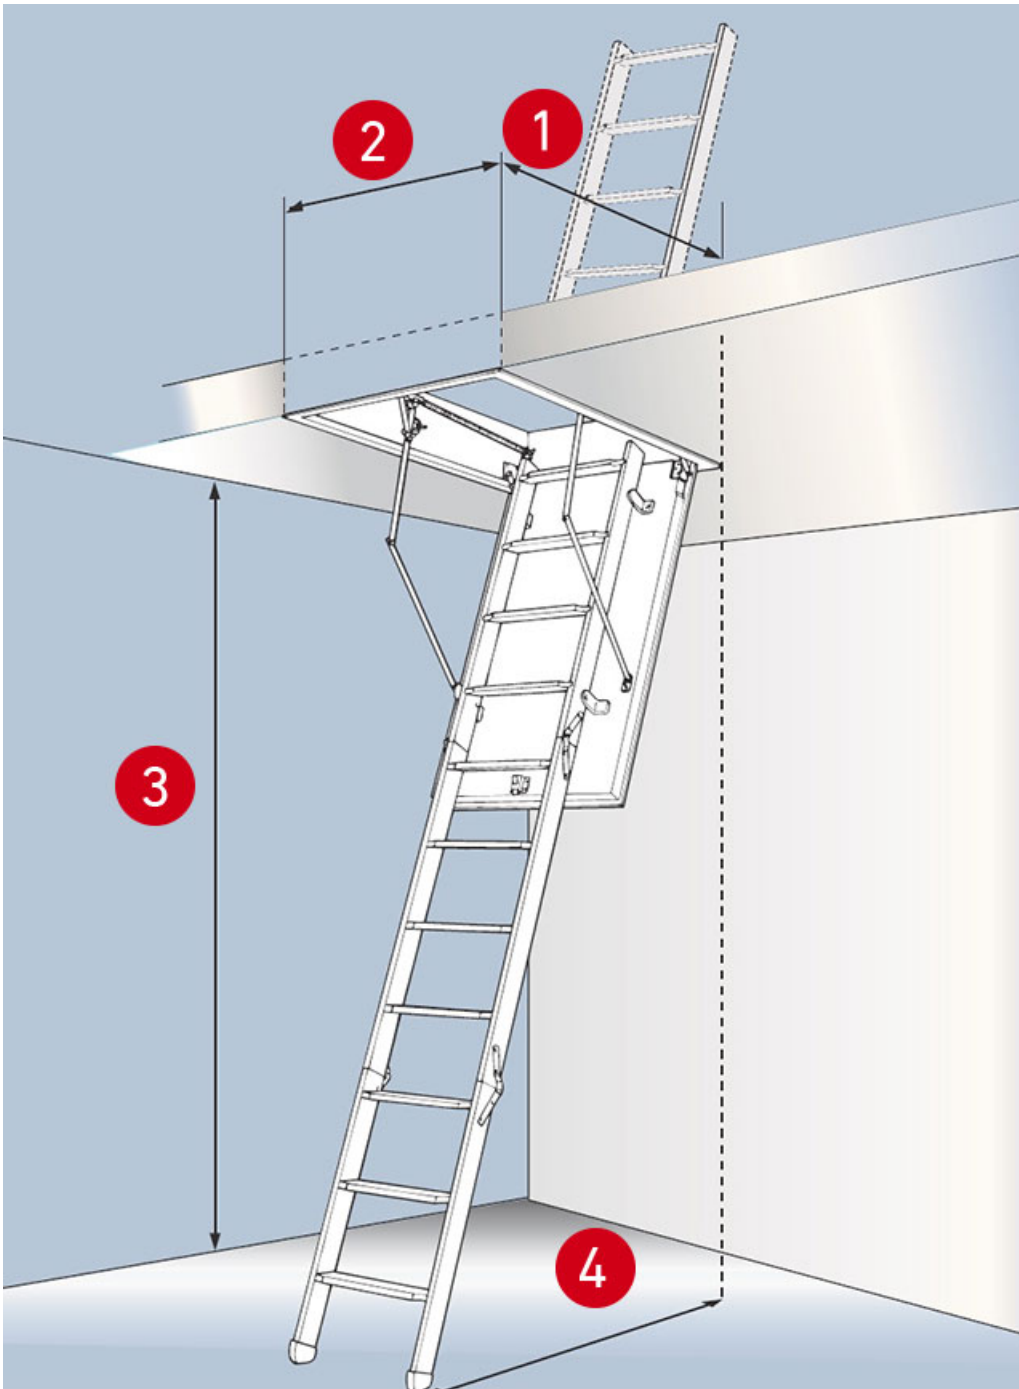

Optimal belüftet und bequem – Der neue DOLLE Flachdachausstieg bietet den idealen Weg nach oben. Der besondere Vorteil liegt in der modularen Bauweise mit leichten Komponenten. Eine Einzelperson kann sie tragen und montieren. Nach dem Einbau der Bodentreppe werden ein oder mehrere Rahmen auf den Lukenkasten gesetzt. Zum Schluss wird nur noch der Deckel montiert. Hier empfehlen wir zur Sicherheit zwei Personen beim Einbau

Zusätzlich zu den Standardmaßen sind darüber hinaus individuelle Sondermaße möglich. Die 11 cm tiefen und geriffelten Komfortstufen bieten sicheren und bequemen Auftritt. Die Scherentreppe lässt sich leicht ausziehen und zusammenschieben. Als Teil der DOLLE clickFIX®-Familie erfüllt DOLLE clickFIX® vario alle Anforderungen an Sicherheit und Komfort, größtmögliche Wärmedämmung sowie leichten und schnellen Einbau.

Vielfalt bei Stufenzahl und Kastenmaßen

- Bequemer Aufstieg über eine Bodentreppe und zusätzliche Stufen im Kasten
- Integrierte Belüftung, verhindert Bildung von Kondenswasser und Schimmel
- Snow-Guard-Schneeschutz verhindert Eindringen von Schnee oder Laub, aber lässt Luft durch
- Leichtes Öffnen und Schließen mit Gasdruckfedern im Deckel
- Keine Wasseransammlungen auf dem Deckel
- Bester Dämmwert: bauteilgeprüfter U-Wert 0,49 W/m<sup>2</sup>·K
- Geprüft mit Überlast für 150 kg Traglast
- Einfacher und schneller Einbau
- Luftdicht Klasse 4 nach DIN EN 12207
- Auch als Bodentreppe erhältlich

Hinweis

Dachüberstand von mindestens 20 cm erforderlich.

Flachdachausstieg clickFIX® vario | 120 x 60/70 cm (Deckenöffnung)

<b>1</b> Öffnungslänge (cm)	120					120				
<b>2</b> Öffnungsbreite (cm)	60					70				
Anzahl Zwischenrahmen	ohne	1	2	3	4	ohne	1	2	3	