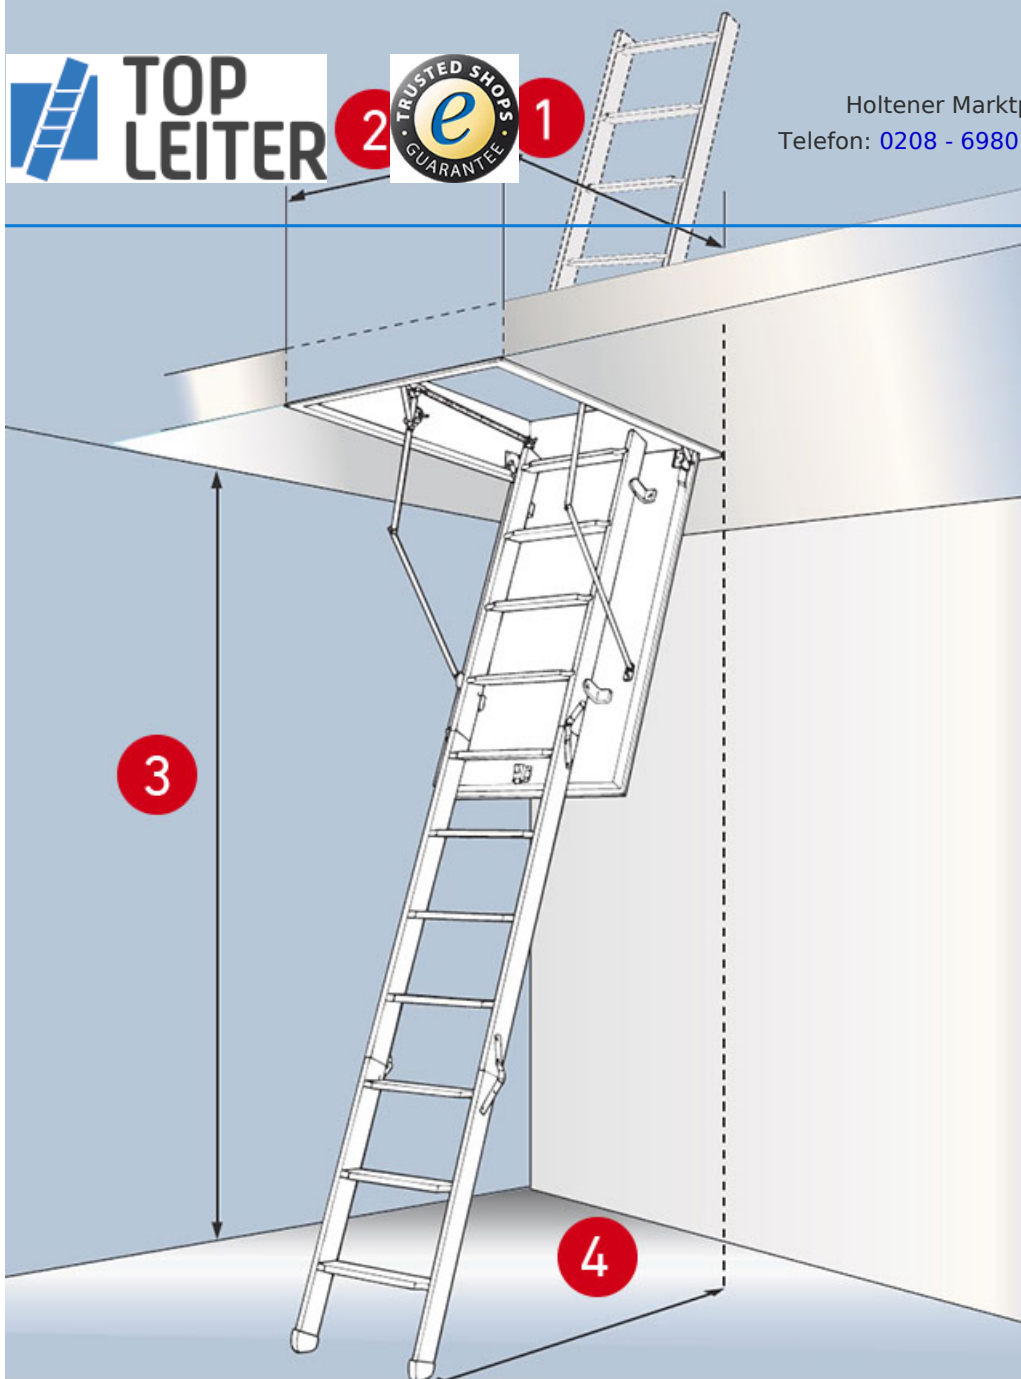

Feuerwiderstand über 30

Minuten von oben und unten geprüft nach DIN EN 4102-2:1977-09

Bodentreppe Scherentreppe alu-top F30 | Standardmaße (Deckenöffnung)						
1 Öffnungslänge (cm)	112	112	120	120	130	140
2 Öffnungsbreite (cm)	60	70	60	70	70	70
3 Lichte Raumhöhe (max., cm)	279	279	279	279	279	279